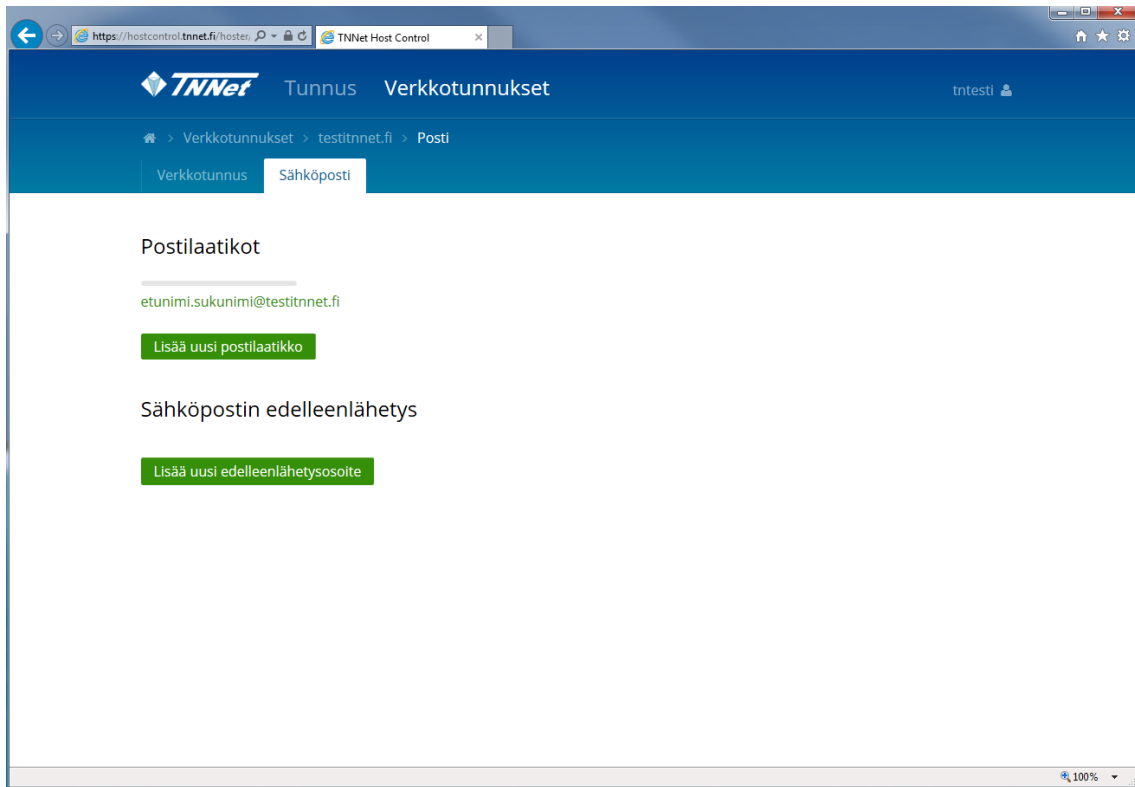

If you experience any any difficulty while logging in, please make sure that you are already registered.

Yksittäisen postilaatikon hallinta.

100%

2. Valitse ylävalikosta "Verkkotunnukset" ja tämän jälkeen valitse haluamasi domain, jonka sähköpostilaatikoita haluat hallinnoida.

https://hostcontrol.tnnet.fi/ho... TNNet Host Control

TNNet Tunnus Verkkotunnukset tntesti

Verkkotunnukset

Haku

Edellinen 1 Seuraava

testitnnet.fi

Edellinen 1 Seuraava

100%

3. Valitse "Sähköposti" välilehti.

4. Valitse haluamasi sähköpostilaatikko. Kohdassa "Tehostettu roskapostinsuodatus" voit muuttaa laatikkosi roskapostinsuodatusta alasettovalikosta "Suodatuserkkyys" -> Ei käytössä, Normaali, Korkea, Erittäin korkea tai Äärimmäinen. Klikkaa "Tallenna muutokset".