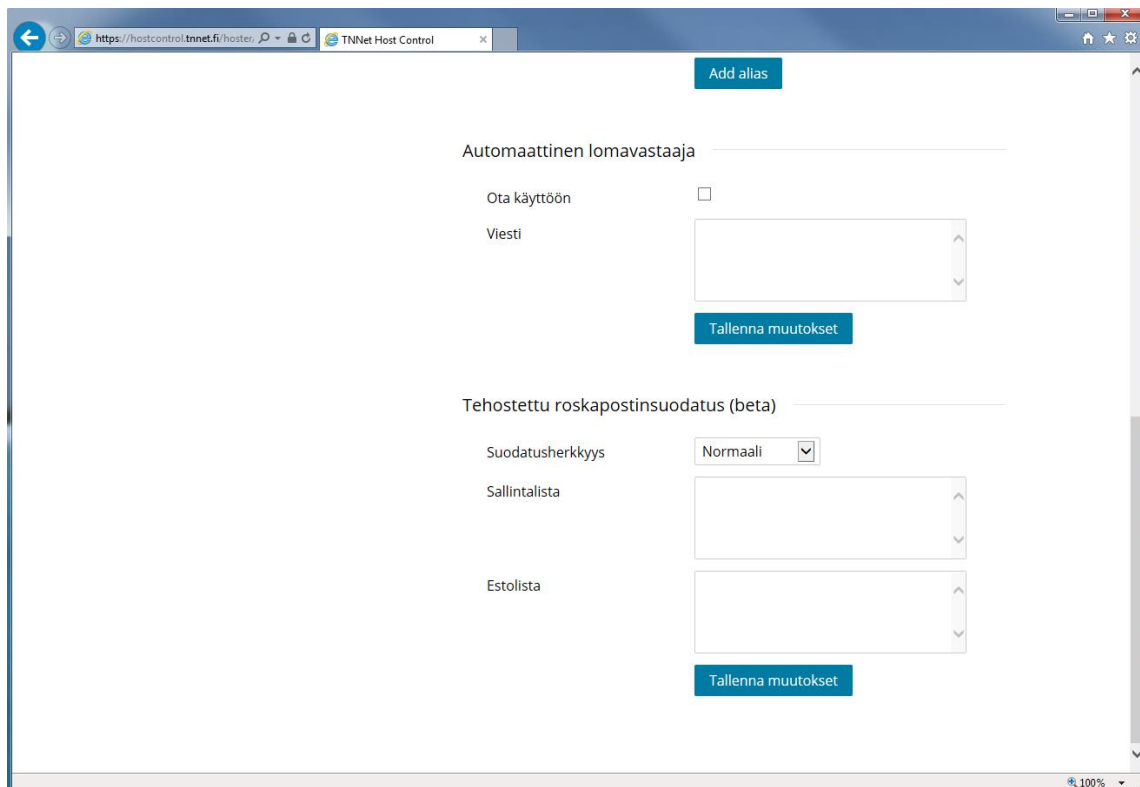

If you experience any any difficulty while logging in, please make sure that you are already registered.

Yksittäisen postilaatikon hallinta.

100%

2. Valitse ylävalikosta "Verkkotunnukset" ja tämän jälkeen valitse haluamasi domain, jonka sähköpostilaatikoita haluat hallinnoida.

https://hostcontrol.tnnet.fi/ho... TNNet Host Control

TNNet Tunnus Verkkotunnukset tntesti

Verkkotunnukset

Haku

Edellinen 1 Seuraava

testitnnet.fi

Edellinen 1 Seuraava

100%

3. Valitse "Sähköposti" välilehti.

4. Valitse haluamasi sähköpostilaatikko. Kohdassa "Tehostettu roskapostinsuodatus" voit muuttaa laatikkosi roskapostinsuodatusta alasettovalikosta "Suodatuserkkyys" -> Ei käytössä, Normaali, Korkea, Erittäin korkea tai Äärimmäinen. Klikkaa "Tallenna muutokset".