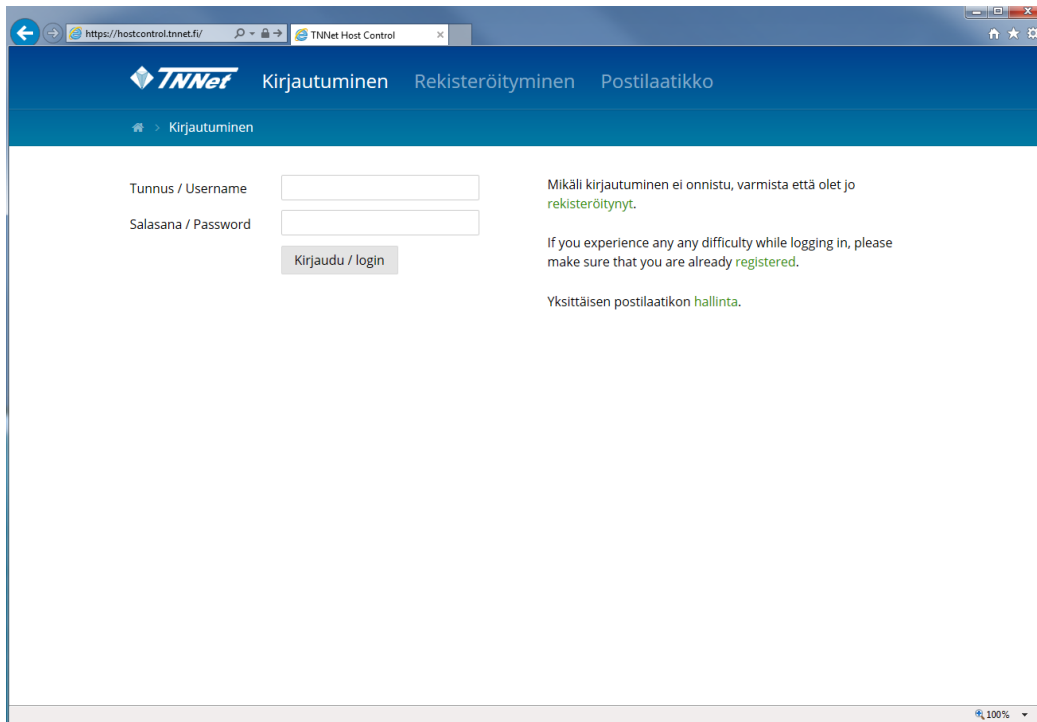

Webhosting-paketin tilanvienti

1. Kirjautu hoster järjestelmään internetselaimella osoitteessa <https://hostcontrol.tnnet.fi> käyttäen asiakaspalvelustamme/rekisteröityessäsi saamaasi tunnusta ja salasanaa

2. Valitse ylävalikosta "Tunnus" välilehti, jonka jälkeen pääset omien tietojen hallintaan.

3. Valitse Resurssien käyttö-välilehti

The screenshot shows the TNet user interface. At the top, there is a dark blue header with the TNet logo on the left, the text "Tunnus Verkkotunnukset" in the center, and "tntesti" with a user icon on the right. Below the header is a navigation bar with four tabs: "Tunnuksen tiedot", "Tietokannat", "Tietokantatunnukset", and "Resurssien käyttö", which is currently selected. The main content area displays the following information: